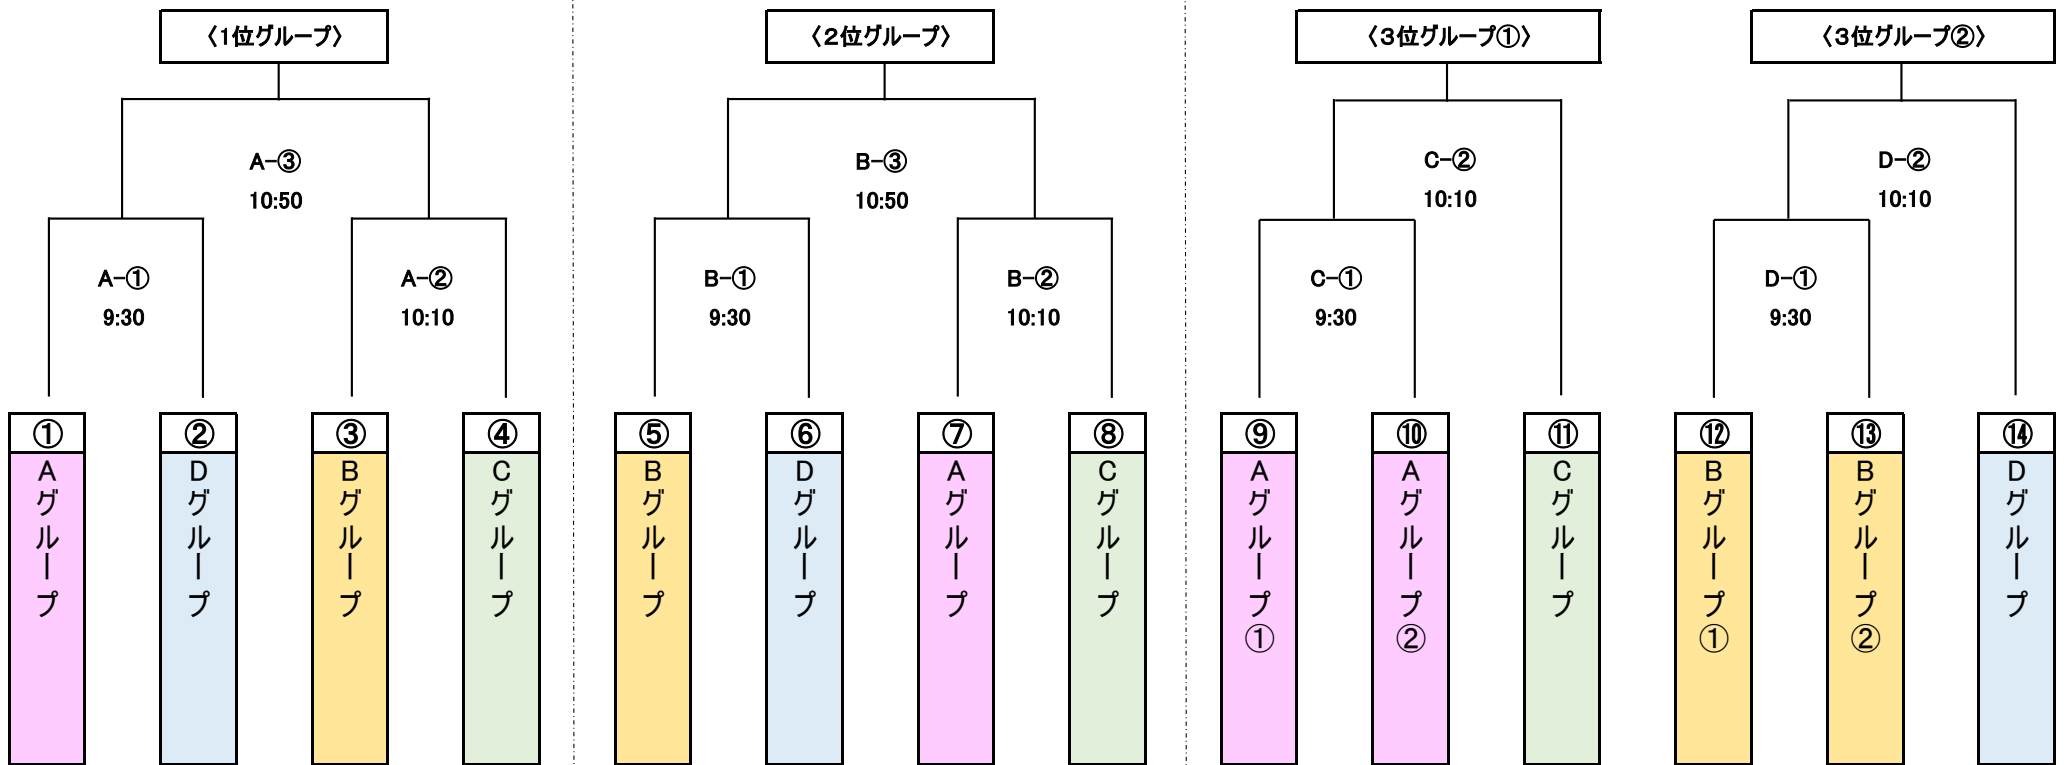

尾張JPスポーツティーボール大会

〈決勝トーナメント〉

10/13現在

※組合せの若番が一塁側ベンチとする。